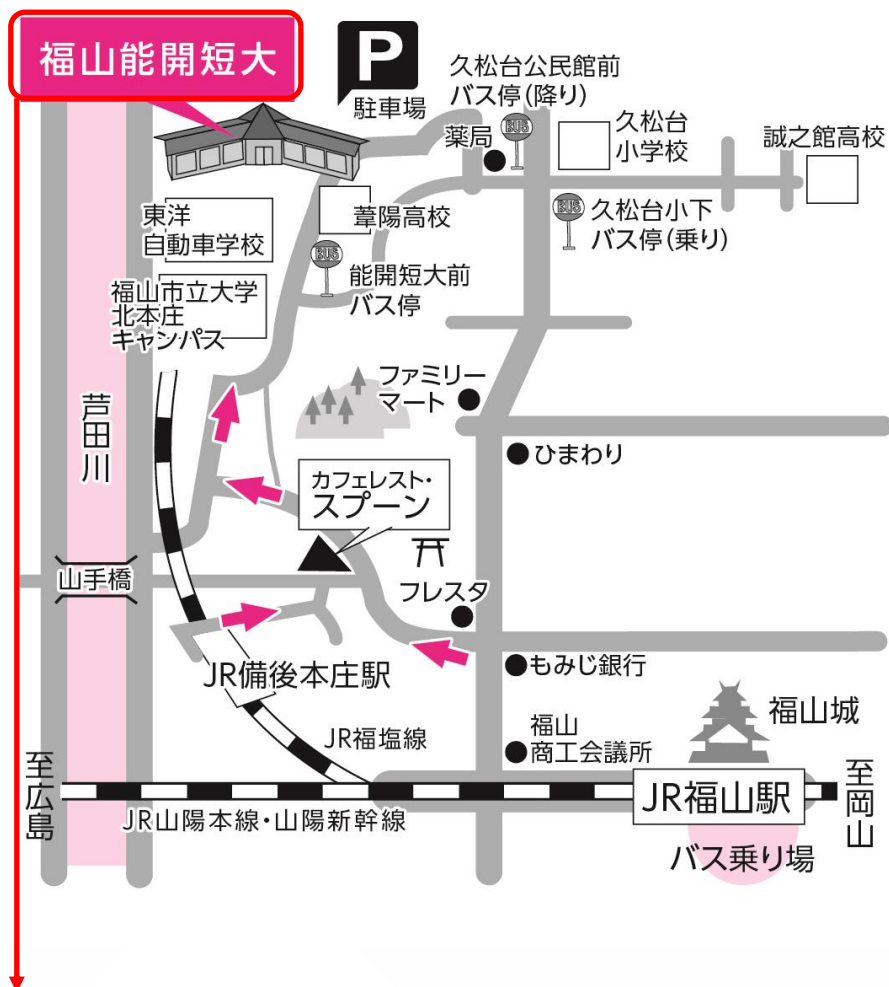

【開催場所案内図】

～福山職業能力開発短期大学校～ 構内図

※お車で越しの方は、正門を
入られ右手の事務棟右手か奥側の
駐車場をご利用ください。